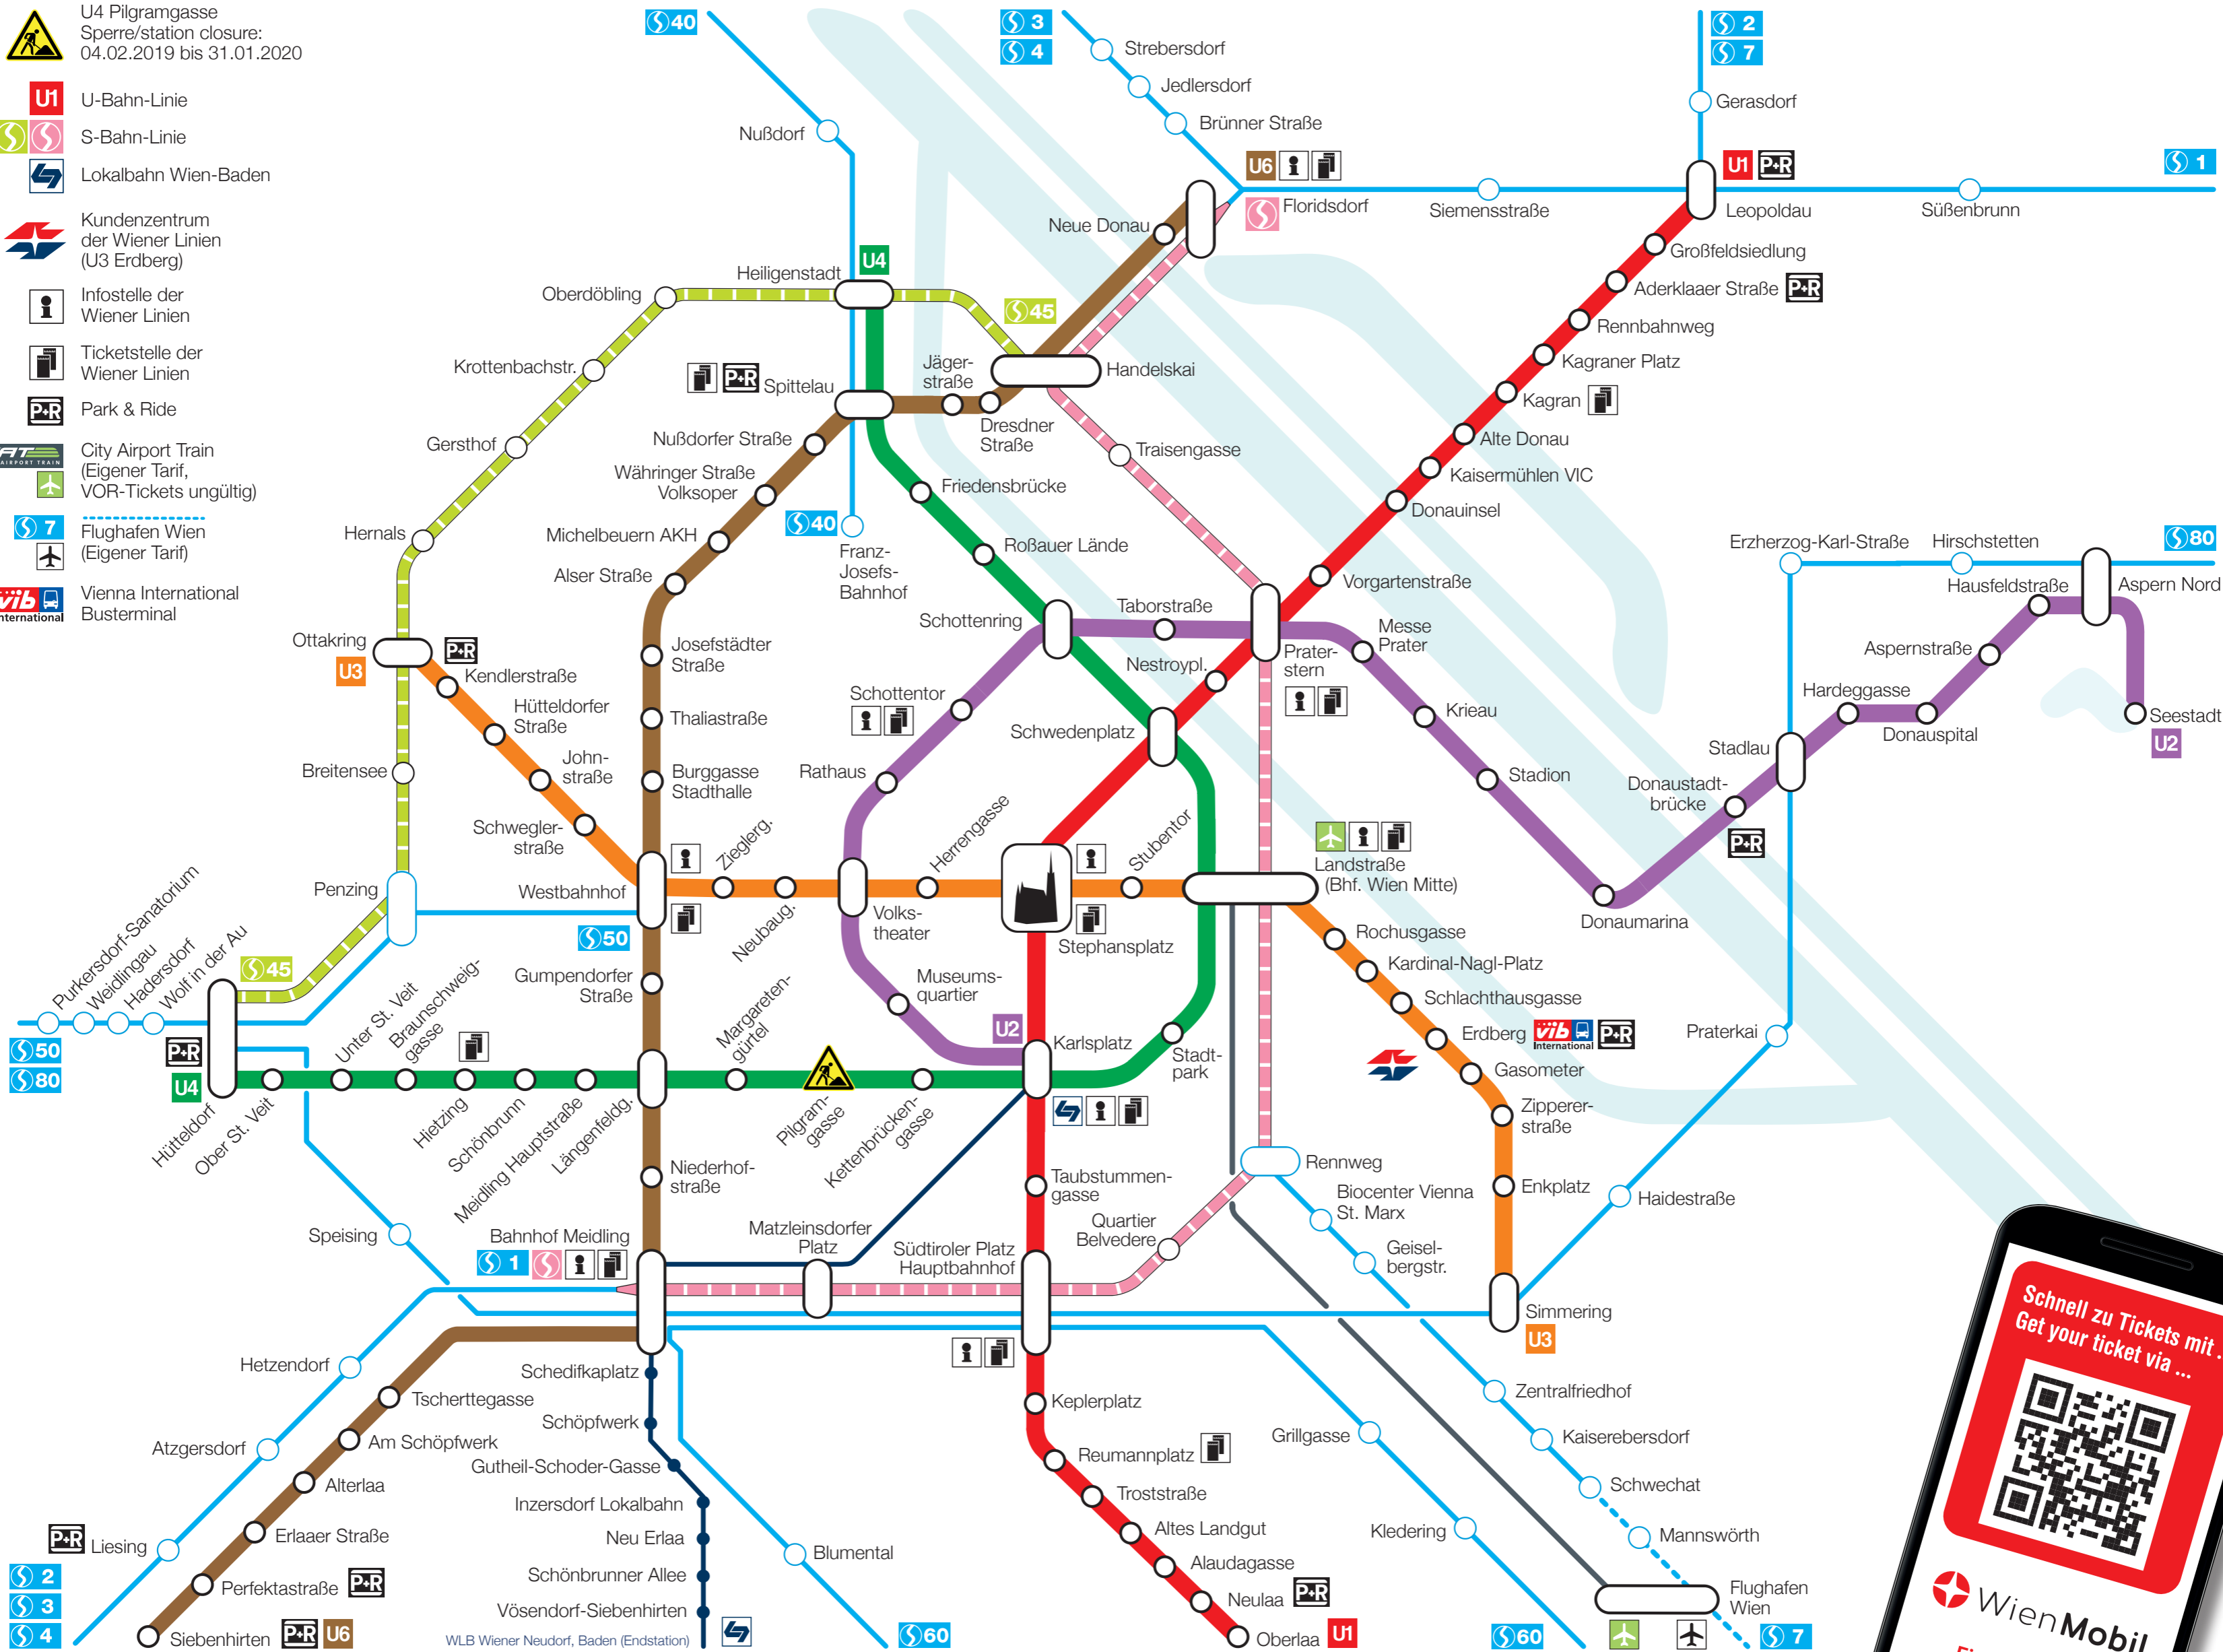


 U4 Pilgramgasse  
Sperrung/station closure:  
04.02.2019 bis 31.01.2020

-  U-Bahn-Linie
-  S-Bahn-Linie
-  Lokalbahn Wien-Baden
-  Kundenzentrum  
der Wiener Linien  
(U3 Erdberg)
-  Infostelle der  
Wiener Linien
-  Ticketstelle der  
Wiener Linien
-  Park & Ride
-  City Airport Train  
(Eigener Tarif,  
VOR-Tickets ungültig)
-  Flughafen Wien  
(Eigener Tarif)
-  Vienna International  
Busterminal

# SCHNELLVERBINDUNGEN IN WIEN

© Wiener Linien, Jänner 2019